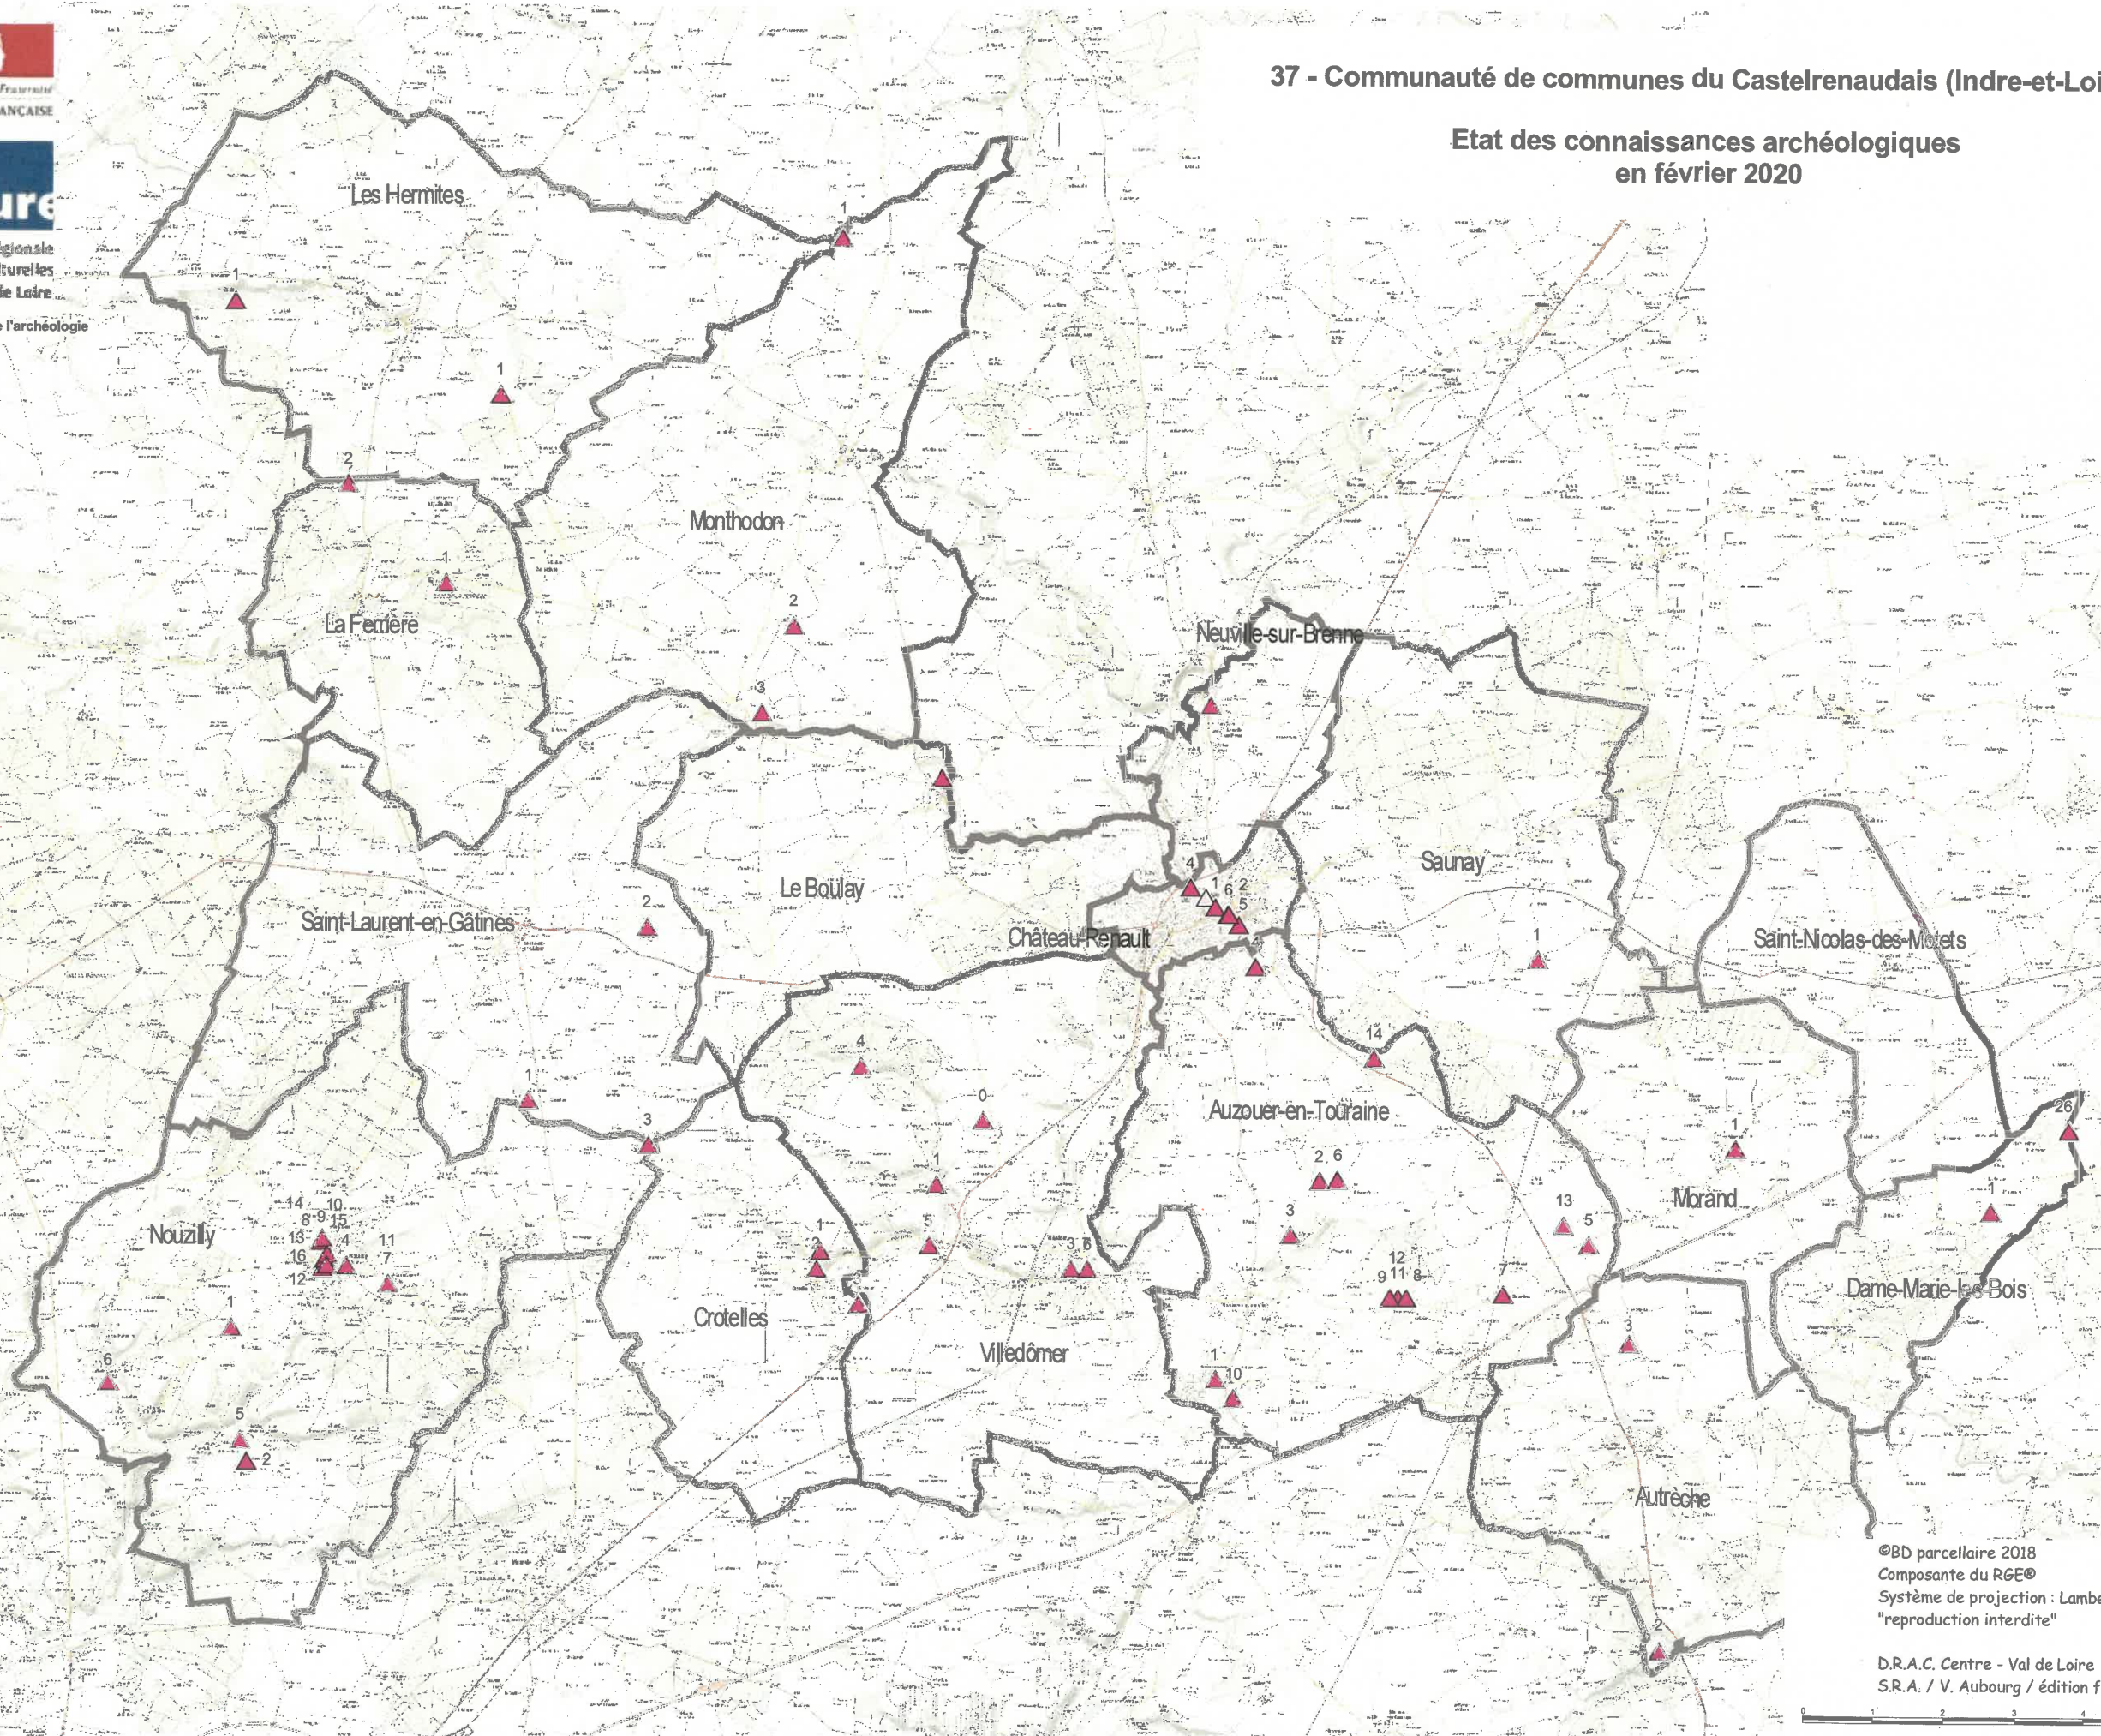

Museums
Culture

Direction régionale
des affaires culturelles
Centre-Val de Loire

Service régional de l'archéologie

37 - Communauté de communes du Castelrenaudais (Indre-et-Loire)

Etat des connaissances archéologiques en février 2020

Avertissement : cette carte établit un constat documentaire aux dates citées en référence ; elle ne peut être considérée comme un état définitif.

©BD parcellaire 2018
Composante du RGE®
Système de projection : Lambert 93
"reproduction interdite"